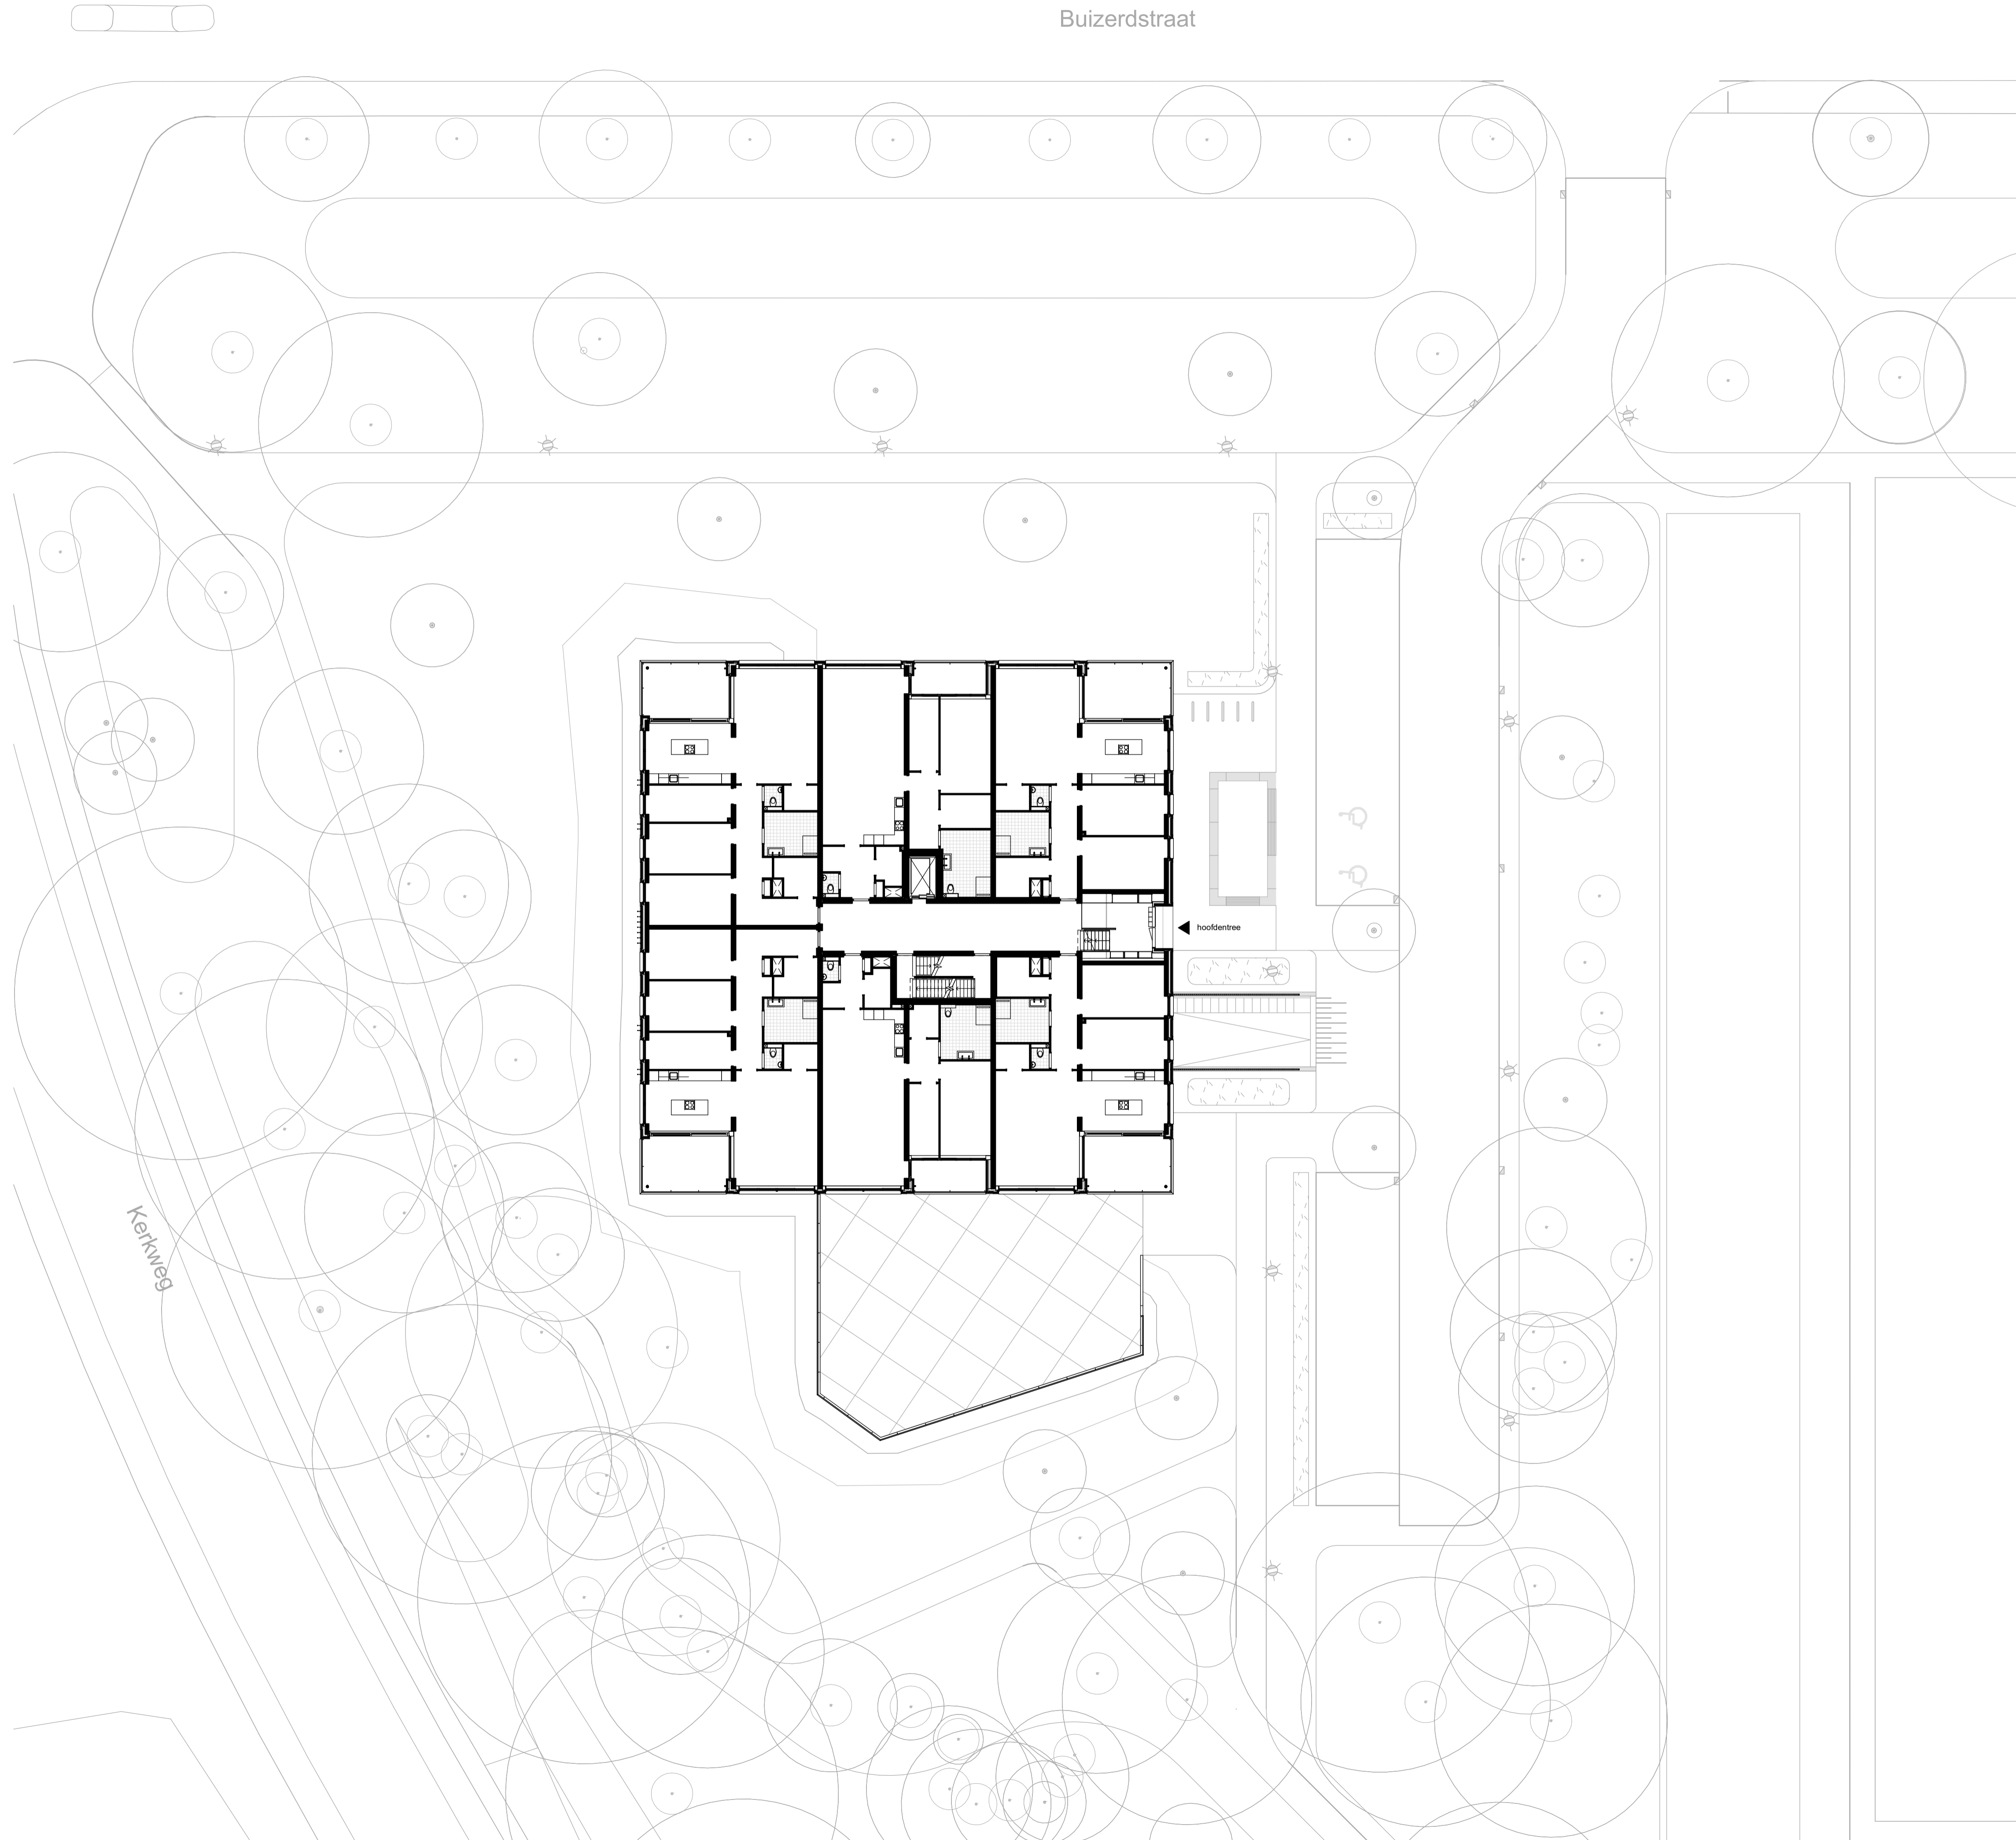

Buizerdstraat

Kerkweg

hoofdentree

LINDESTEYN
ZWIJNDRECHT

situatie

tekening	VK20000	schaal	1:200
Verkooptekening		getekend	09-05-2022
project	2020002	gewijzigd	
opdrachtgever	Van Wijnen Projectontwikkeling West		